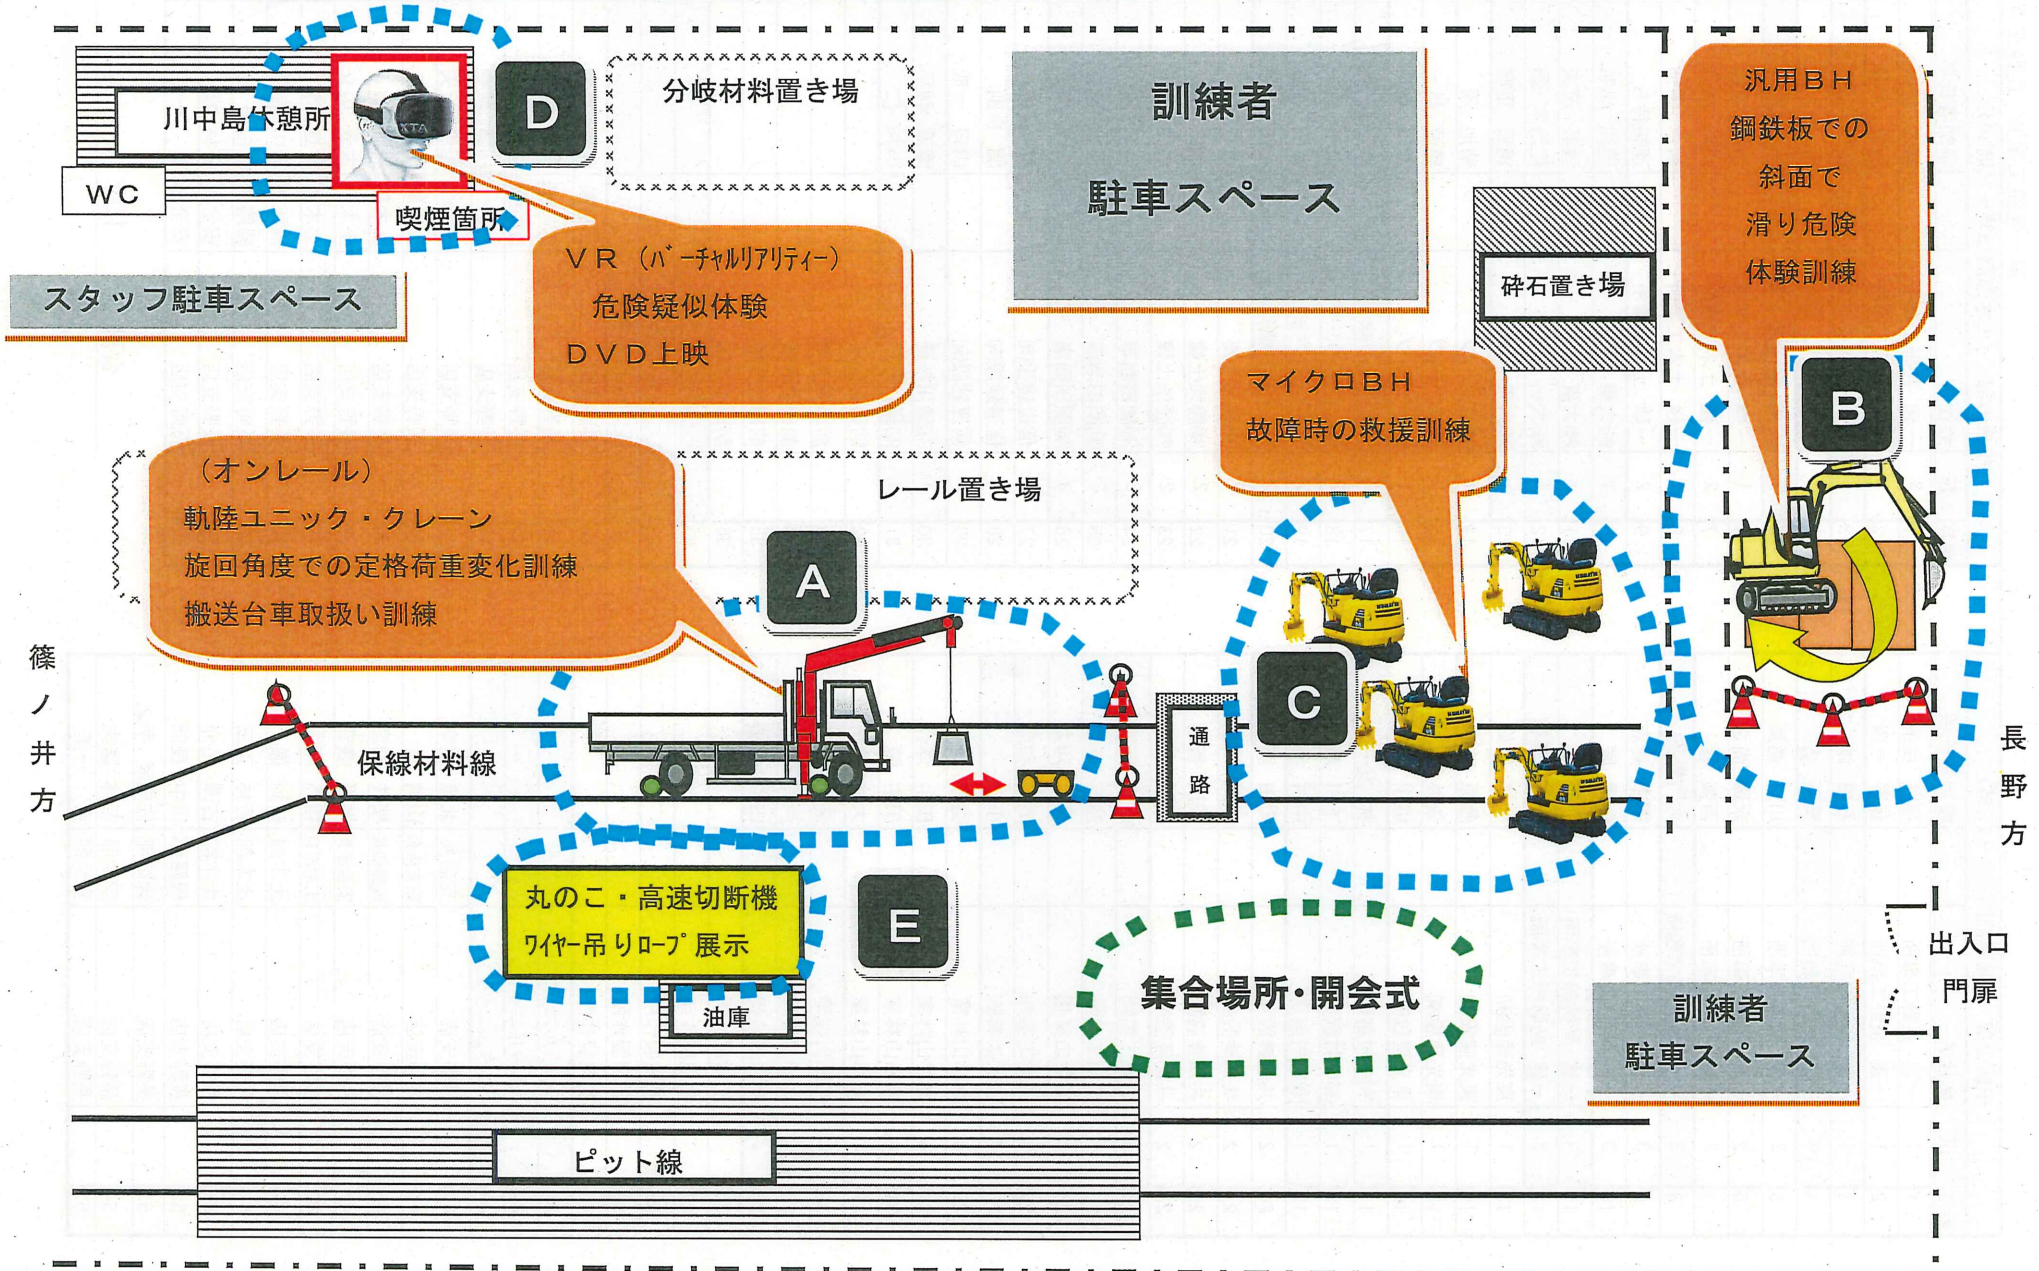

2021年度 工事中重機械取扱訓練会 現場略図(川中島保守基地)

(オンレール)
軌陸ユニック・クレーン
旋回角度での定格荷重変化訓練
搬送台車取扱い訓練

丸のこ・高速切断機
ワイヤ吊りロープ 展示

VR (バーチャルリアリティ)
危険疑似体験
DVD上映

マイクロBH
故障時の救援訓練

汎用BH
鋼鉄板での
斜面で
滑り危険
体験訓練

集合場所・開会式

訓練者
駐車スペース

篠ノ井方

長野方

出入口
門扉